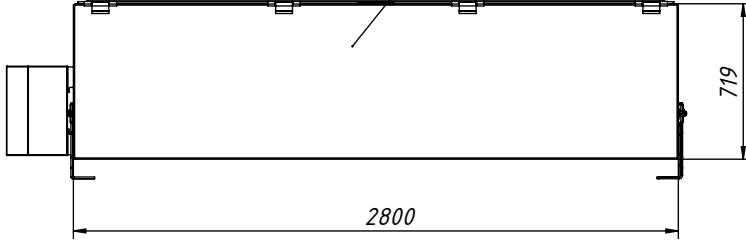

KRONE SDR 27 eL4-S

Крышка SC P36

Перв. примен.

Справ. №

Подпись и дата

Инв. № дубл.

Взам. инв. №

Подпись и дата