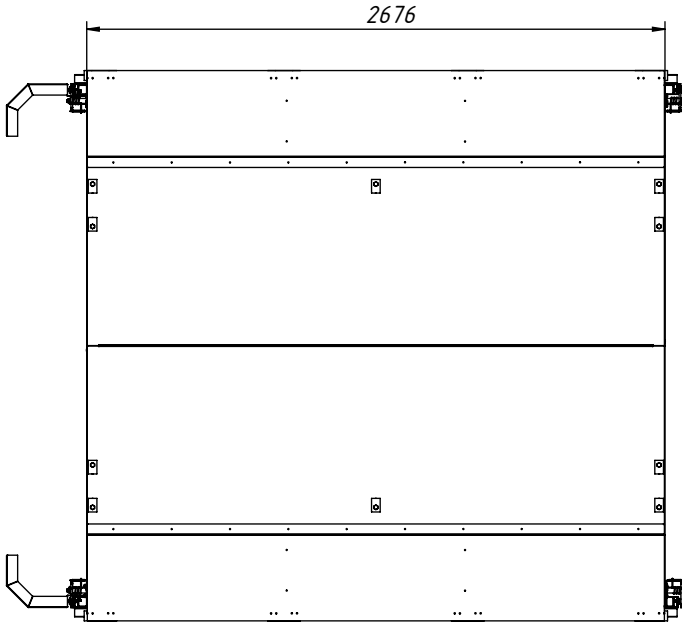

KRONE SDR 27 eL4-S

Крышка SC P36

Перв. примен.

Справ. №

Подпись и дата

Инв. № дубл.

Взам. инв. №

Подпись и дата