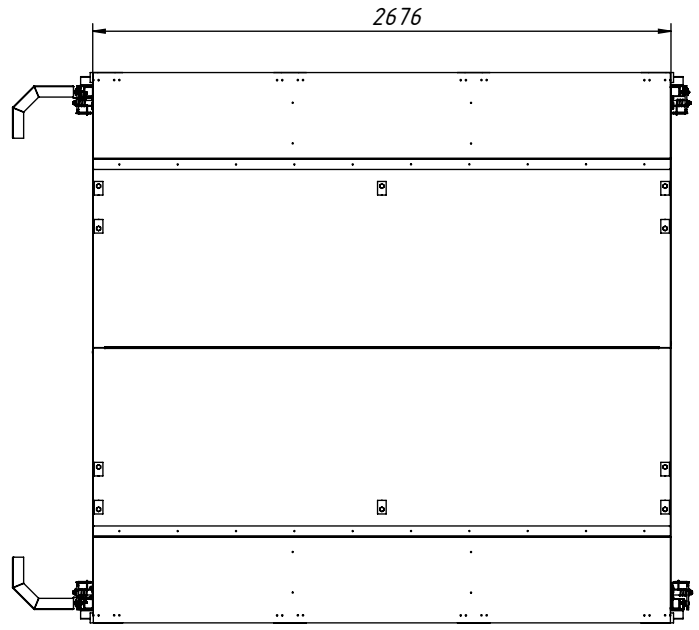

KRONE SDR 27 eL4-S

Крышка SC P36

Перв. примен.
Справ. №
Подпись и дата
Инв. № дубл.
Взам. инв. №
Подпись и дата
Инв. № подл.

Изм.	Лист	№ докум.	Подп.	Дата

Паллетник TRZ_Кроне

Лист
1