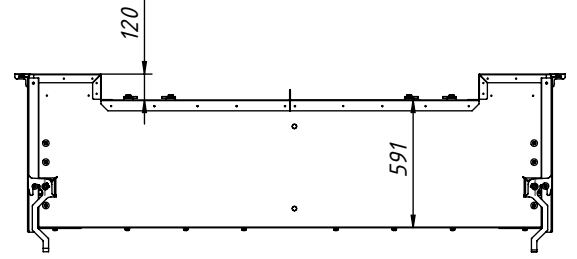

KRONE SDR 27 eL4-S

Крышка SC P36

Перв. примен.

Справ. №

Подпись и дата

Инв. № дубл.

Взам. инв. №

Подпись и дата