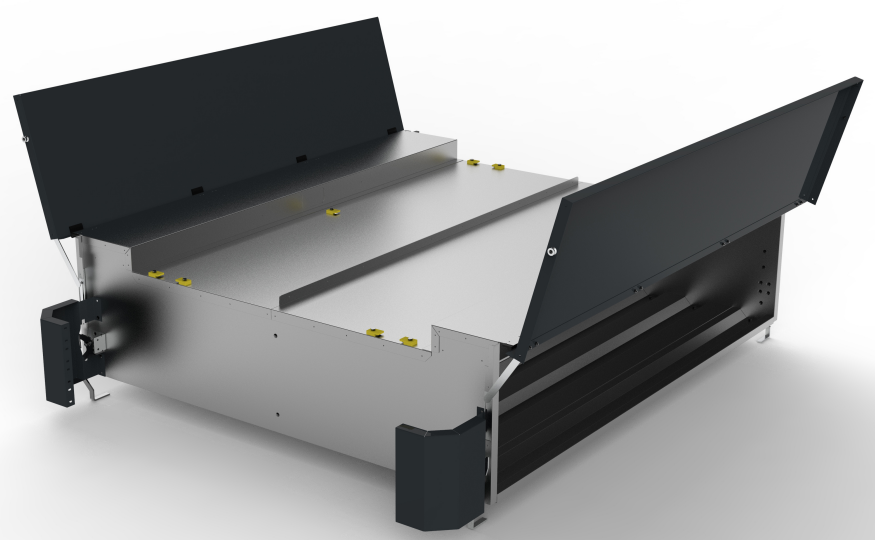

KRONE SDR 27 eL4-S

Крышка SC P36

Перв. примен.
Справ. №
Подпись и дата
Инв. № дубл.
Взам. инв. №
Подпись и дата
Инв. № подл.

Изм.	Лист	№ докум.	Подп.	Дата

Паллетник TRZ_Кроне

Лист
1