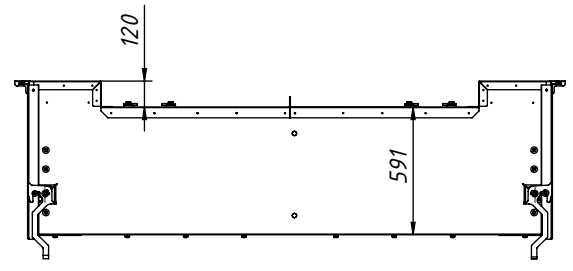

KRONE SDR 27 eL4-S

Крышка SC P36

Перв. примен.
Справ. №
Подпись и дата
Инв. № дубл.
Взам. инв. №
Подпись и дата
Инв. № подл.

Изм.	Лист	№ докум.	Подп.	Дата

Паллетник TRZ_Кроне

Лист
1